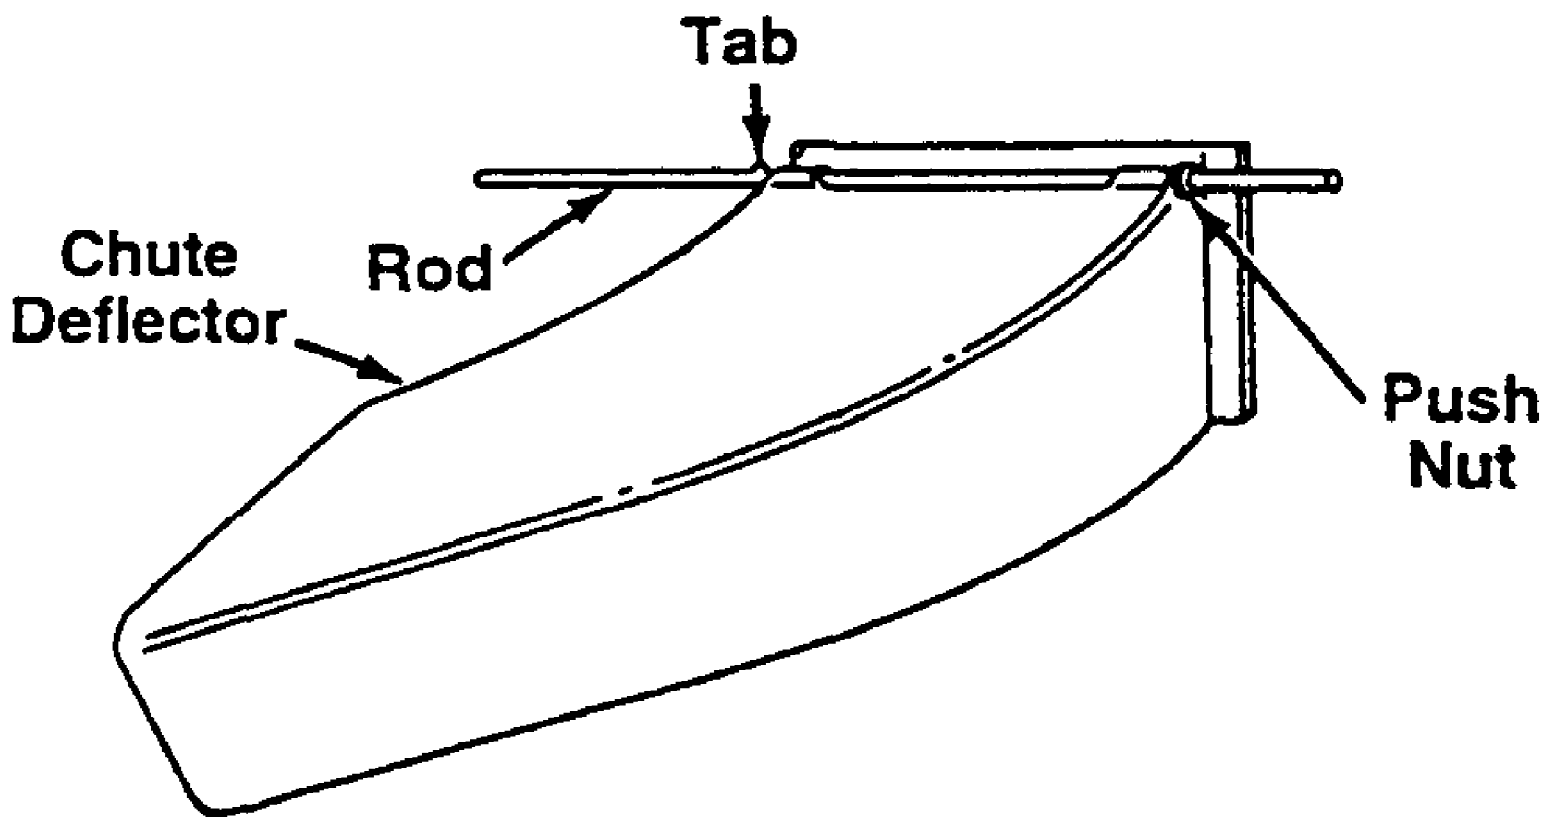

190-104-000 (1997)
Chute Deflector

190-104-000 (1997)
Chute Deflector

Ref #	Part Number	Qty	S/P/F	Description
	731-1405	1	S	Deflector
	711-0996	1		Rod
	726-0201	1		Push Speed Nut
	726-0175	1	/P	Push Cap (19" Mowers)